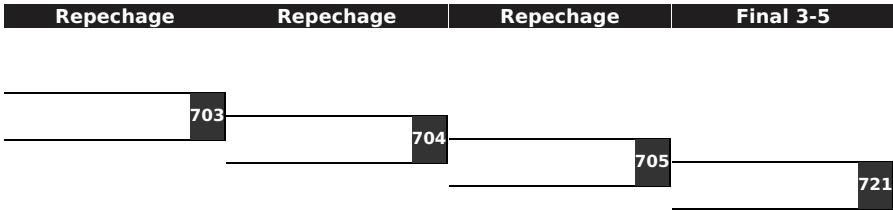

Qualif.	1/16 Final	1/8 Final	1/4 Final	1/2 Final	Final 1-2
	CHN ZHOU F. (TS 1)				
	TUN JLASSI K. (9) 658				
	USA BRUNTIL E. (10)	670			
	ROU ANGHEL A. (11) 571				
AIN PARFIANOVICH . (12)			676		
KOR KWON J. (13) 570					
	LTU DOMIKAITYTE D. (14) 600				
	UWW PRIYANKA P. (15)	583			
	NGR OBORUDUDU B. (TS 8) 627				
	MGL ENKHSAIKHAN D. (TS 5)			685	
	SRB JAKOVljeVIC E. (16) 659				
	CAN DI O. (17)	612			
	KAZ SHALYGINA Y. (18) 572				
	COL PARRADO OSO N. (19)		589		
	UZB ESENBAEVA F. (20) 601				
	SVK MOLNAR Z. (21)	639			
	FRA LARROQUE K. (TS 4) 628				
	MDA RINGACI I. (TS 3)				
	TUR CAVUSOGLU TO B. (22) 660				
	MEX RIVERA ARRIA A. (23)	671			
	BRA PEDRO DA ROC G. (24) 573				
	POL CHOLUJ W. (25)		618		
	HUN SZABADOS N. (26) 602				
	SWE SJOEBERG T. (27)	584			
	CZE HANZLICKOVA A. (TS 6) 629				
	KGZ ZHUMANAZAROVA M. (TS 7)			679	
	PER SOVERO NINO Y. (28) 661				
	UKR SOVA RIZHKO T. (29)	613			
	AIN SADCHANKA H. (30) 574				
	ESP PAMPIN BLANC N. (31)		645		
	BUL YANEVA Y. (32) 603				
	VIE LAI D. (33)	640			
	JPN ISHII A. (TS 2) 630				
					722

* This bracket has been generated from the following BlockChain number(s): **18156036 [2023-09-17T13:25:59+00:00]**
 Additional information is available at <https://uww.org/bcdrawing>. [Click here or scan the QR code to validate](#)